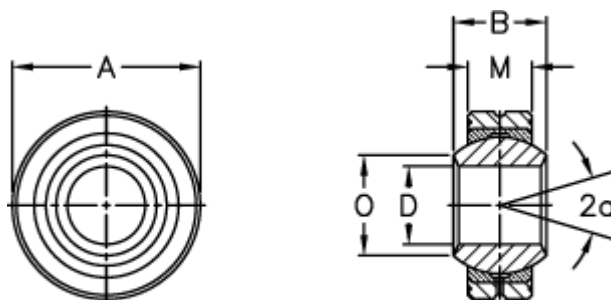

Varenummer: 03401003
Beskrivelse: Fluro Ledleje GLXS 3

Mål

Str. 3-4 uden smørerille

A	= 12	Tilladelige o/min = -
a (grader)	= 14	Vægt = 5
B	= 6	
D	= 3	
Dynamisk belastning C (kN)	= 1.8	
M	= 4.5	
O	= 5.1	
Statisk belastning C0 (kN)	= 10.8	